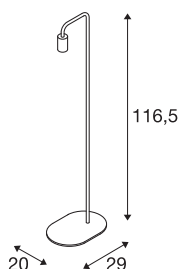

FITU FL

indoor staanlamp, E27, zwart, max. 24W

De FITU staanlamp uit ons MIX & MATCH systeem is verkrijgbaar in verschillende kleuren. De productfamilie FITU valt op door de talrijke gebruiksmogelijkheden. Door de ingebouwde E27 fitting is de lamp geschikt voor LED en energiespaarlampen. Het armatuur wordt rechtstreeks aangesloten op 230V netspanning.

TECHNISCHE GEGEVENS

Art.nr.	1002146
Fitting	E27
Aantal fittingen	1
IP-code	IP 20
Schokbestendigheidsklasse	IK 03
Schokbestendigheid	0.35 Joule
Montage	mobiel
Primaire nominale spanning	220-240V ~50/60Hz
Beschermingsklasse	II
Wattage	24 W
maximale omgevingstemperatuur	30 °C
Kleur	zwart
Lichtuitlaat	diffuus
Lengte	29 cm
Breedte	20 cm
Hoogte	116.5 cm
Nettogewicht	1.775 kg
Brutogewicht	4.12 kg