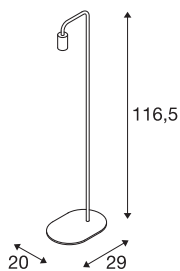

## FITU FL

lampa podłogowa indoor, E27, Kolor czarny, maks. 24W

Lampa podłogowa FITU z naszego systemu MIX & MATCH jest dostępna w różnych kolorach. Seria produktów FITU przekonuje różnorodnymi możliwościami zastosowania. Dzięki zamontowanej oprawie E27 lampa nadaje się do żarówek LED i energooszczędnych. Lampę podłącza się bezpośrednio do napięcia sieciowego 230V.

## DANE TECHNICZNE

Nr artykułu	1002146
Oprawa	E27
Liczba opraw	1
Kod IP	IP 20
Klasa odporności na uderzenia	IK 03
Odporność na uderzenia	0.35 Joule
Montaż	Wersja przenośna
Pierwotne napięcie znamionowe	220-240V ~50/60Hz
Klasy ochrony	II
Wydajność	24 W
Temperatura otoczenia	30 °C
Kolor	czarny
Emisja światła	Światło rozproszone
Długość	29 cm
Szerokość	20 cm
Wysokość	116.5 cm
Waga netto	1.775 kg
Waga brutto	4.12 kg

## Zalecane źródło światła

1005305	A60 E27 Mirrorhead , źródło światła LED chro- mowe 7,5W 2700K CRI90 180°
1005265	ST64 E27 , źródło światła LED złote 7,5 W 2500 K CRI90 320°
1005303	A60 E27 , źródło światła LED transparentne 7,5 W 2700 K CRI90 320°
1005268	ST58 E27 , źródło światła LED transparentne 7,5 W 2700 K CRI90 320°