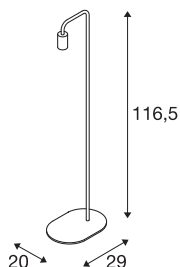

## FITU FL

luminária de pé Indoor, E27, preto, máx. 24W

A luminária de pé FITU do nosso sistema MIX & MATCH está disponível em diferentes cores. A família de produtos FITU impressiona com as suas diversas aplicações possíveis. A tomada E27 integrada torna a luminária adequada para lâmpadas LED e economizadoras de energia. A ligação elétrica é feita diretamente à tensão de 230V da rede elétrica.

## DADOS TÉCNICOS

Ref. n.º	1002146
Número de tomadas	1
IP Code	IP 20
Classe de resistência ao impacto	IK 03
Resistência ao impacto	0.35 Joule
Montagem	Móvel
Tensão nominal primária	220-240V ~50/60Hz
Classe de proteção	II
Potência	24 W
temperatura ambiente máxima	30 °C
Cor	preto
Saída de luz	difuso
Comprimento	29 cm
Largura	20 cm
Altura	116.5 cm
Peso líquido	1.772 kg
Peso bruto	4.278 kg
Página BIG WHITE	109