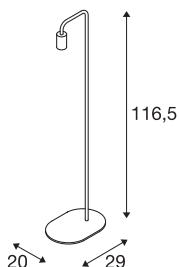

FITU FL

комнатный торшер, E27, черный, макс. 24 Вт

Торшер FITU, входящий в систему MIX & MATCH, доступен в различных цветах. Семейство изделий FITU отличается разнообразными возможностями применения. Благодаря установленному патрону E27 в светильнике можно использовать светодиодные и энергосберегающие источники света. Прямое подключение к электросети напряжением 230 В.

Технические характеристики

Тов. №	1002146
Патрон	E27
Количество патронов	1
IP Code	IP 20
Класс ударопрочности	IK 03
Ударопрочность	0.35 Joule
Сборка	Мобильный
Номинальное первичное напряжение	220-240V ~50/60Hz
Класс защиты	II
Мощность	24 W
Максимальная температура окружающей среды	30 °C
Цвет	черный
Световое отверстие	рассеянный
Длина	29 cm
Ширина	20 cm
Высота	116.5 cm
Вес нетто	1.775 kg
вес брутто	4.12 kg