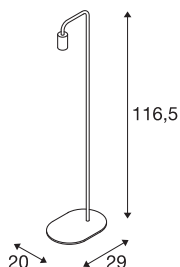

FITU FL

notranja samostoječa svetilka, E27, črna, maks. 24W

FITU namizna svetilka iz našega sistema MIX & MATCH je na voljo v različnih barvah. Linija izdelkov FITU ima raznolike možnosti uporabe in oblike. Z vgrajenim vzožkom E27 je svetilka primerna za LED žarnice in energijsko varčne žarnice. Električni priključek se izvede na omrežje z napetostjo 230V.

TEHNIČNI PODATKI

Št. art.	1002146
Okov	E27
Število okovov	1
IP koda	IP 20
Kategorija odpornosti proti udarcem	IK 03
Odpornost proti udaru	0.35 Joule
Montaža	Mobilno
Primarna nazivna napetost	220-240V ~50/60Hz
Zaščitni razred	II
El. moč	24 W
maksimalna temperatura okolja	30 °C
Barva	črna
Svetenje	razpršeno
Dolžina	29 cm
Širina	20 cm
Višina	116.5 cm
Neto teža	1.775 kg
Bruto teža	4.12 kg

Priporočilo za žarnico

1005305	A60 E27 Mirrorhead , LED-svetilo, krom 7,5 W 2700 K CRI90 180°
1005265	ST64 E27 , LED-svetilo, zlata, 7,5 W 2500 K CRI-90 320°
1005303	A60 E27 , LED-svetilo, transparentno 7,5 W 2700 K CRI90 320°
1005268	ST58 E27 , LED-svetilo, transparentno 7,5 W 2700 K CRI90 320°