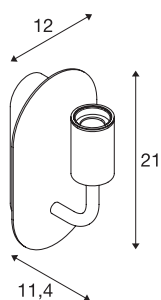

FITU WL

vnitřní nástěnné nástavbové svítidlo, E27, bílá, max. 24W

Nástěnné svítidlo FITU z našeho systému MIX & MATCH lze zakoupit v různých barvách. Řada výrobků FITU se vyznačuje rozmanitými možnostmi použití. Díky vestavěné patici E27 je toto svítidlo vhodné pro žárovky LED a úsporné žárovky. Elektrické připojení se provádí přímo k síťovému napětí 230V.

TECHNICKÁ DATA

Č. výrobku	1002147
Objímka	E27
Počet objímek	1
Kód IP	IP 20
Montáž	Nástavba
Podrobnosti montáže	Stěna
Primární jmenovité napětí	220-240V ~50/60Hz
Třída ochrany	I
Příkon	24 W
Maximální teplota prostředí	30 °C
Barva	bílá
Výstup světla	difúzní
Šířka	12 cm
Výška	21 cm
Hloubka	11.4 cm
Hmotnost netto	0.839 kg
Celková hmotnost	1.082 kg

Doporučená žárovka

1005305	A60 E27 Mirrorhead , LED světelný zdroj chromový 7,5 W 2700 K CRI 90 180°
1005265	ST64 E27 , LED světelný zdroj zlatý 7,5 W 2500 K CRI 90 320°
1005303	A60 E27 , LED světelný zdroj transparentní 7,5 W 2700 K CRI 90 320°
1005268	ST58 E27 , LED světelný zdroj transparentní 7,5 W 2700 K CRI 90 320°