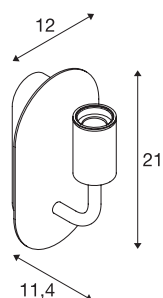

FITU

Indoor Wandaufbauleuchte, E27, weiß, max. 24W

Die FITU Wandleuchte aus unserem MIX & MATCH System ist in verschiedenen Farben erhältlich. Die Produktfamilie FITU besticht durch vielfältige Anwendungsmöglichkeiten. Durch den verbauten E27 Sockel ist die Leuchte für LED- und Energiesparleuchtmittel geeignet. Der elektrische Anschluss erfolgt direkt an 230V Netzspannung.

TECHNISCHE DATEN

Art. Nr.	1002147
Fassung	E27
Anzahl Fassungen	1
IP Code	IP 20
Montage	Aufbau
Montagedetails	Wand
Primäre Nennspannung	220-240V ~50/60Hz
Schutzklasse	I
Wattage	24 W
maximale Umgebungstemperatur	30 °C
Farbe	weiß
Lichtaustritt	diffus
Breite	12 cm
Höhe	21 cm
Tiefe	11.4 cm
Nettogewicht	0.839 kg
Bruttogewicht	1.082 kg

Leuchtmittlempfehlung

1005305	A60 E27 Mirrorhead , LED Leuchtmittel chrom 7,5W 2700K CRI90 180°
1005265	ST64 E27 , LED Leucht- mittel gold 7,5W 2500K CRI90 320°
1005303	A60 E27 , LED Leuchtmit- tel transparent 7,5W 2700K CRI90 320°
1005268	ST58 E27 , LED Leucht- mittel transparent 7,5W 2700K CRI90 320°