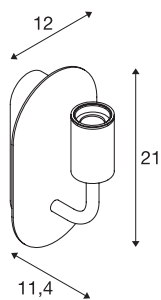

## FITU WL

Luminaria de superficie de pared para interior, E27, blanco, máx. 24W

La luminaria de pared FITU de nuestro sistema MIX & MATCH está disponible en varios colores. La línea de productos FITU destaca por sus numerosas posibilidades de uso. Gracias al casquillo E27 incorporado, la luminaria es compatible con bombillas LED y bombillas de bajo consumo. La conexión eléctrica se realiza directamente a una tensión eléctrica de 230 V.

## Datos técnicos

Art. N.º	1002147
Número de casquillos	1
Código IP	IP 20
Montaje	Superficie
Detalles de montaje	Pared
Voltaje nominal primario	220-240V ~50/60Hz
Clase de protección	I
Potencia	24 W
Temperatura ambiente máxima	30 °C
Color	blanco
Salida de la luz	difuso
Anchura	12 cm
Altura	21 cm
Profundidad	11.4 cm
Peso neto	0.839 kg
Peso bruto	1.082 kg
Página BIG WHITE	214

## Bombilla recomendada

1005265	ST64 E27 , bombilla led oro 7,5 W 2500 K CRI90 320°
1005268	ST58 E27 , bombilla led transparente 7,5 W 2700 - K CRI90 320°
1005303	A60 E27 , bombilla led transparente 7,5 W 2700 - K CRI90 320°
1005305	A60 E27 Mirrorhead , bombilla led cromo 7,5 - W 2700 K CRI90 180°