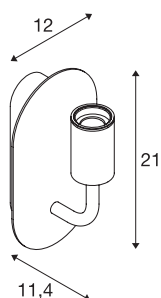

FITU WL

applique apparente indoor, E27, blanc, max. 24 W

L'applique FITU de notre système MIX & MATCH est disponible en plusieurs couleurs. La famille de produits FITU convainc par son usage polyvalent. Grâce à la douille E27 incorporée, la lampe convient pour les ampoules à LED et économiques. Peut directement être branché sur le réseau 230 V.

INFORMATIONS TECHNIQUES

N° art.	1002147
Douille	E27
Nombre de douilles	1
Code IP	IP 20
Montage	Apparent
Infos de montage	Mur
Tension nominale primaire	220-240V ~50/60Hz
Indice de protection	I
Wattage	24 W
Température ambiante max.	30 °C
Coloris	blanc
Faisceau lumineux	diffus
Largeur	12 cm
Hauteur	21 cm
Profondeur	11.4 cm
Poids net	0.839 kg
Poids brut	1.082 kg

Ampoules Recommandés

1005305	A60 E27 Mirrorhead , ampoule LED chromée 7,5 W 2700 K IRC 90 180°
1005265	ST64 E27 , ampoule LED or 7,5 W 2500 K IRC 90 320°
1005303	A60 E27 , ampoule LED transparente 7,5 W 2700 K IRC 90 320°
1005268	ST58 E27 , ampoule LED transparente 7,5 W 2700 K IRC 90 320°