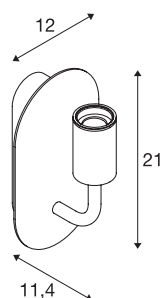

FITU

applique intérieure, blanc, E27, 24W max

L'applique FITU issue de notre système MIX & MATCH est disponible en plusieurs coloris. La gamme FITU séduit par ses nombreuses possibilités d'utilisation. La douille E27 intégrée au luminaire permet de l'utiliser avec des sources LED ou basse consommation. Branchement électrique directement sur tension secteur 230V.

INFORMATIONS TECHNIQUES

Réf.	1002147
Douille	E27
Nombre de douilles	1
Code IP	IP 20
Montage	En saillie
Détails de montage	Applique
Tension nominale primaire	220-240V ~50/60Hz
Classe de protection	I
Puissance en watts	24 W
Température ambiante maximale	30 °C
Coloris	blanc
Sortie lumineuse	diffus
Largeur	12 cm
Hauteur	21 cm
Profondeur	11.4 cm
Poids net	0.839 kg
Poids brut	1.082 kg

Source Préconisée

1005305	A60 E27 tête miroir , ampoule LED, chrome, 7,5 W, 2700 K, IRC90, 180°
1005265	ST64 E27 , ampoule LED, doré, 7,5 W, 2500 K, IRC90, 320°
1005303	A60 E27 , ampoule LED, transparent, 7,5 W, 2700 K, IRC90, 320°
1005268	ST58 E27 , ampoule LED, transparent, 7,5 W, 2700 K, IRC90, 320°