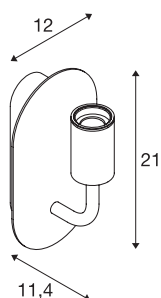

FITU WL

lampada da parete per interni, E27, bianca, max. 24W

La lampada da parete FITU del nostro sistema MIX & MATCH è disponibile in diversi colori. La gamma di prodotti FITU colpisce per le svariate possibilità di applicazione. Con l'attacco incassato E27, l'apparecchio è adatto per lampadine LED e a risparmio energetico. Si collega direttamente alla rete da 230V.

DATI TECNICI

Articolo	1002147
Numero di attacchi	1
Codice IP	IP 20
Montaggio	Superficie
Dettagli di montaggio	Parete
Tensione nominale primaria	220-240V ~50/60Hz
Classe isolamento	I
Wattaggio	24 W
Temperatura ambiente massima	30 °C
Colore	bianco
Emissione	diffusa
Larghezza	12 cm
Altezza	21 cm
Profondità	11.4 cm
Peso netto	0.839 kg
Peso lordo	1.082 kg
BIG WHITE pagina	214