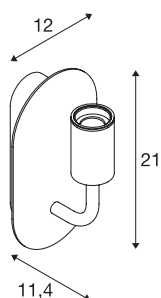

## FITU WL

lampada da parete per interni, E27, bianca, max. 24W

La lampada da parete FITU del nostro sistema MIX & MATCH è disponibile in diversi colori. La gamma di prodotti FITU colpisce per le svariate possibilità di applicazione. Con l'attacco incassato E27, l'apparecchio è adatto per lampadine LED e a risparmio energetico. Si collega direttamente alla rete da 230V.

## DATI TECNICI

Articolo	1002147
Attacco	E27
Numero di attacchi	1
Codice IP	IP 20
Montaggio	Superficie
Dettagli di montaggio	Parete
Tensione nominale primaria	220-240V ~50/60Hz
Classe isolamento	I
Wattaggio	24 W
Temperatura ambiente massima	30 °C
Colore	bianco
Emissione	diffusa
Larghezza	12 cm
Altezza	21 cm
Profondità	11.4 cm
Peso netto	0.839 kg
Peso lordo	1.082 kg

## Lampadina consigliata

1005305	A60 E27 Mirrorhead , sorgente luminosa a LED cromo 7,5W 2700K CRI90 180°
1005265	ST64 E27 , sorgente luminosa a LED oro 7,5W 2500K CRI90 320°
1005303	A60 E27 , sorgente luminosa a LED trasparente 7,5W 2700K CRI90 320°
1005268	ST58 E27 , LED sorgente luminosa a LED trasparente 7,5W 2700K CRI90 320°