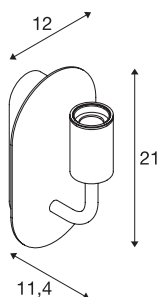

FITU WL

innendørs veggarmatur, E27, hvit, maks. 24W

FITU veggarmatur fra vårt MIX & MATCH System kommer i ulike farger. Produktfamilien FITU vekker begeistring med sine mange bruksområder. Den integrerte E27-sokkelen gjør armaturet velegnet for LED- og sparelyskilder. armaturet kobles direkte til 230 V nettspenning.

TEKNISKE DATA

Art.nr.	1002147
EL nummer	3243675
Sokkel	E27
Antall lyskilder	1
IP-kode	IP 20
Montering	Utenpåliggende montering
Montering detaljer	Vegg
Primær merkespenning	220-240V ~50/60Hz
Kapslingsgrad	I
Systemeffekt	24 W
Maksimal omgivelsestemperatur	30 °C
Farge	hvit
Lysåpning	diffuse
Bredde	12 cm
Høyde	21 cm
Dybde	11.4 cm
Nettvekt	0.839 kg
Bruttovekt	1.082 kg