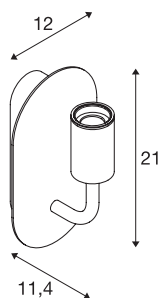

FITU WL

lampa ścienna natynkowa indoor, E27, kolor biały, maks. 24W

Lampa ścienna FITU z naszego systemu MIX & MATCH jest dostępna w różnych kolorach. Seria produktów FITU przekonuje różnorodnymi możliwościami zastosowania. Dzięki zamontowanej oprawie E27 lampa nadaje się do żarówek LED i energooszczędnych. Lampę podłącza się bezpośrednio do napięcia sieciowego 230V.

DANE TECHNICZNE

Nr artykułu	1002147
Oprawa	E27
Liczba opraw	1
Kod IP	IP 20
Montaż	Wersja natynkowa
Szczegóły dotyczące montażu	Wersja ścienna
Pierwotne napięcie znamionowe	220-240V ~50/60Hz
Klasy ochrony	I
Wydajność	24 W
Temperatura otoczenia	30 °C
Kolor	biały
Emisja światła	Światło rozproszone
Szerokość	12 cm
Wysokość	21 cm
Głębokość	11.4 cm
Waga netto	0.839 kg
Waga brutto	1.082 kg