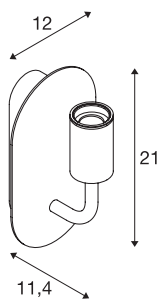

FITU WL

luminária de montagem na parede Indoor, E27, branco, máx. 24W

A luminária de parede FITU do nosso sistema MIX & MATCH está disponível em diferentes cores. A família de produtos FITU impressiona com as suas diversas aplicações possíveis. A tomada E27 integrada torna a luminária adequada para lâmpadas LED e economizadoras de energia. A ligação elétrica é feita diretamente à tensão de 230V da rede elétrica.

DADOS TÉCNICOS

Ref. n.º	1002147
Número de tomadas	1
IP Code	IP 20
Montagem	Montagem à superfície
Pormenores da montagem	Parede
Tensão nominal primária	220-240V ~50/60Hz
Classe de proteção	I
Potência	24 W
temperatura ambiente máxima	30 °C
Cor	branco
Saída de luz	difuso
Largura	12 cm
Altura	21 cm
Profundidade	11.4 cm
Peso líquido	0.839 kg
Peso bruto	1.082 kg
Página BIG WHITE	214