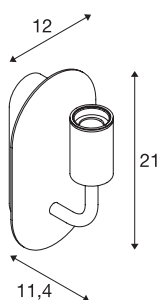

Технические характеристики

Тов. №	1002147
Патрон	E27
Количество патронов	1
IP Code	IP 20
Сборка	Накладной
Детали сборки	Стена
Номинальное первичное напряжение	220-240V ~50/60Hz
Класс защиты	I
Мощность	24 W
Максимальная температура окружающей среды	30 °C
Цвет	белый
Световое отверстие	рассеянный
Ширина	12 cm
Высота	21 cm
Глубина	11.4 cm
Вес нетто	0.839 kg
вес брутто	1.082 kg