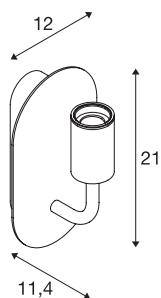

FITU WL

notranja stenska nadgradna svetilka, E27, bela, maks. 24W

FITU namizna svetilka iz našega sistema MIX & MATCH je na voljo v različnih barvah. Linija izdelkov FITU ima raznolike možnosti uporabe in oblike. Z vgrajenim vznožkom E27 je svetilka primerna za LED žarnice in energijsko varčne žarnice. Električni priključek se izvede na omrežje z napetostjo 230V.

TEHNIČNI PODATKI

Št. art.	1002147
Okov	E27
Število okovov	1
IP koda	IP 20
Montaža	Nadgradnja
Podrobnosti montaže	Stena
Primarna nazivna napetost	220-240V ~50/60Hz
Zaščitni razred	I
El. moč	24 W
maksimalna temperatura okolja	30 °C
Barva	bela
Svetenje	razpršeno
Širina	12 cm
Višina	21 cm
Globina	11.4 cm
Neto teža	0.839 kg
Bruto teža	1.082 kg

Priporočilo za žarnico

1005305	A60 E27 Mirrorhead , LED-svetilo, krom 7,5 W 2700 K CRI90 180°
1005265	ST64 E27 , LED-svetilo, zlata, 7,5 W 2500 K CRI-90 320°
1005303	A60 E27 , LED-svetilo, transparentno 7,5 W 2700 K CRI90 320°
1005268	ST58 E27 , LED-svetilo, transparentno 7,5 W 2700 K CRI90 320°