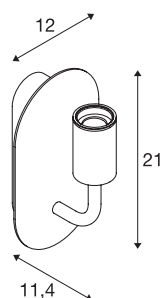

FITU WL

applique apparente indoor, E27, noir, max. 24 W

L'applique FITU de notre système MIX & MATCH est disponible en plusieurs couleurs. La famille de produits FITU convainc par son usage polyvalent. Grâce à la douille E27 incorporée, la lampe convient pour les ampoules à LED et économiques. Peut directement être branché sur le réseau 230 V.

INFORMATIONS TECHNIQUES

N° art.	1002148
Douille	E27
Nombre de douilles	1
Code IP	IP 20
Montage	Apparent
Infos de montage	Mur
Tension nominale primaire	220-240V ~50/60Hz
Indice de protection	I
Wattage	24 W
Température ambiante max.	30 °C
Coloris	noir
Faisceau lumineux	diffus
Largeur	12 cm
Hauteur	21 cm
Profondeur	11.4 cm
Poids net	0.834 kg
Poids brut	1.059 kg

Ampoules Recommandés

1005305	A60 E27 Mirrorhead , ampoule LED chromée 7,5 W 2700 K IRC 90 180°
1005265	ST64 E27 , ampoule LED or 7,5 W 2500 K IRC 90 320°
1005303	A60 E27 , ampoule LED transparente 7,5 W 2700 K IRC 90 320°
1005268	ST58 E27 , ampoule LED transparente 7,5 W 2700 K IRC 90 320°