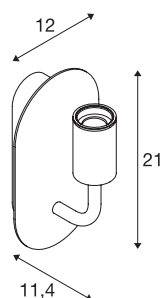

FITU

applique intérieure, noir, E27, 24W max

L'applique FITU issue de notre système MIX & MATCH est disponible en plusieurs coloris. La gamme FITU séduit par ses nombreuses possibilités d'utilisation. La douille E27 intégrée au luminaire permet de l'utiliser avec des sources LED ou basse consommation. Branchement électrique directement sur tension secteur 230V.

INFORMATIONS TECHNIQUES

Réf.	1002148
Douille	E27
Nombre de douilles	1
Code IP	IP 20
Montage	En saillie
Détails de montage	Applique
Tension nominale primaire	220-240V ~50/60Hz
Classe de protection	I
Puissance en watts	24 W
Température ambiante maximale	30 °C
Coloris	noir
Sortie lumineuse	diffus
Largeur	12 cm
Hauteur	21 cm
Profondeur	11.4 cm
Poids net	0.834 kg
Poids brut	1.059 kg

Source Préconisée

1005305	A60 E27 tête miroir , ampoule LED, chrome, 7,5 W, 2700 K, IRC90, 180°
1005265	ST64 E27 , ampoule LED, doré, 7,5 W, 2500 K, IRC90, 320°
1005303	A60 E27 , ampoule LED, transparent, 7,5 W, 2700 K, IRC90, 320°
1005268	ST58 E27 , ampoule LED, transparent, 7,5 W, 2700 K, IRC90, 320°