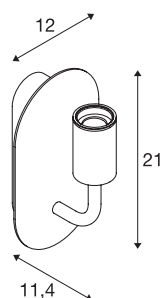

## FITU WL

lampada da parete per interni, E27, nera, max. 24W

La lampada da parete FITU del nostro sistema MIX & MATCH è disponibile in diversi colori. La gamma di prodotti FITU colpisce per le svariate possibilità di applicazione. Con l'attacco incassato E27, l'apparecchio è adatto per lampadine LED e a risparmio energetico. Si collega direttamente alla rete da 230V.

## DATI TECNICI

Articolo	1002148
Numero di attacchi	1
Codice IP	IP 20
Montaggio	Superficie
Dettagli di montaggio	Parete
Tensione nominale primaria	220-240V ~50/60Hz
Classe isolamento	I
Wattaggio	24 W
Temperatura ambiente massima	30 °C
Colore	nero
Emissione	diffusa
Larghezza	12 cm
Altezza	21 cm
Profondità	11.4 cm
Peso netto	0.834 kg
Peso lordo	1.059 kg
BIG WHITE pagina	214