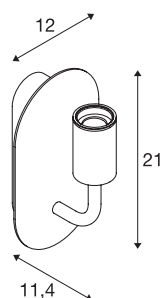

FITU WL

lampada da parete per interni, E27, nera, max. 24W

La lampada da parete FITU del nostro sistema MIX & MATCH è disponibile in diversi colori. La gamma di prodotti FITU colpisce per le svariate possibilità di applicazione. Con l'attacco incassato E27, l'apparecchio è adatto per lampadine LED e a risparmio energetico. Si collega direttamente alla rete da 230V.

DATI TECNICI

Articolo	1002148
Attacco	E27
Numero di attacchi	1
Codice IP	IP 20
Montaggio	Superficie
Dettagli di montaggio	Parete
Tensione nominale primaria	220-240V ~50/60Hz
Classe isolamento	I
Wattaggio	24 W
Temperatura ambiente massima	30 °C
Colore	nero
Emissione	diffusa
Larghezza	12 cm
Altezza	21 cm
Profondità	11.4 cm
Peso netto	0.834 kg
Peso lordo	1.059 kg

Lampadina consigliata

1005305	A60 E27 Mirrorhead , sorgente luminosa a LED cromo 7,5W 2700K CRI90 180°
1005265	ST64 E27 , sorgente luminosa a LED oro 7,5W 2500K CRI90 320°
1005303	A60 E27 , sorgente luminosa a LED trasparente 7,5W 2700K CRI90 320°
1005268	ST58 E27 , LED sorgente luminosa a LED trasparente 7,5W 2700K CRI90 320°