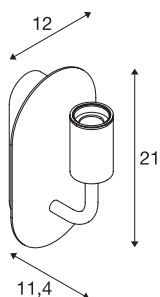

FITU WD

innendørs veggarmatur, E27, sort, maks. 24W

FITU veggarmatur fra vårt MIX & MATCH System kommer i ulike farger. Produktfamilien FITU vekker begeistring med sine mange bruksområder. Den integrerte E27-sokkelen gjør armaturet velegnet for LED- og sparelyskilder. armaturet kobles direkte til 230 V nettspenning.

TEKNISKE DATA

Art.nr.	1002148
EL nummer	3243674
Sokkel	E27
Antall lyskilder	1
IP-kode	IP 20
Montering	Utenpåliggende montering
Montering detaljer	Vegg
Primær merkespenning	220-240V ~50/60Hz
Kapslingsgrad	I
Systemeffekt	24 W
Maksimal omgivelsestemperatur	30 °C
Farge	svart
Lysåpning	diffuse
Bredde	12 cm
Høyde	21 cm
Dybde	11.4 cm
Nettvekt	0.834 kg
Bruttovekt	1.059 kg