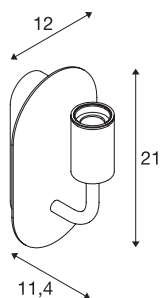

FITU WL

lampa ścienna natynkowa indoor, E27, Kolor czarny, maks. 24W

Lampa ścienna FITU z naszego systemu MIX & MATCH jest dostępna w różnych kolorach. Seria produktów FITU przekonuje różnorodnymi możliwościami zastosowania. Dzięki zamontowanej oprawie E27 lampa nadaje się do żarówek LED i energooszczędnych. Lampę podłącza się bezpośrednio do napięcia sieciowego 230V.

DANE TECHNICZNE

| | |
|-------------------------------|---------------------|
| Nr artykułu | 1002148 |
| Oprawa | E27 |
| Liczba opraw | 1 |
| Kod IP | IP 20 |
| Montaż | Wersja natynkowa |
| Szczegóły dotyczące montażu | Wersja ścienna |
| Pierwotne napięcie znamionowe | 220-240V ~50/60Hz |
| Klasy ochrony | I |
| Wydajność | 24 W |
| Temperatura otoczenia | 30 °C |
| Kolor | czarny |
| Emisja światła | Światło rozproszone |
| Szerokość | 12 cm |
| Wysokość | 21 cm |
| Głębokość | 11.4 cm |
| Waga netto | 0.834 kg |
| Waga brutto | 1.059 kg |