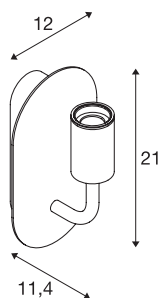

## FITU WL

notranja stenska nadgradna svetilka, E27, črna, maks. 24W

FITU namizna svetilka iz našega sistema MIX & MATCH je na voljo v različnih barvah. Linija izdelkov FITU ima raznolike možnosti uporabe in oblike. Z vgrajenim vzožkom E27 je svetilka primerna za LED žarnice in energijsko varčne žarnice. Električni priključek se izvede na omrežje z napetostjo 230V.

## TEHNIČNI PODATKI

Št. art.	1002148
Okov	E27
Število okovov	1
IP koda	IP 20
Montaža	Nadgradnja
Podrobnosti montaže	Stena
Primarna nazivna napetost	220-240V ~50/60Hz
Zaščitni razred	I
El. moč	24 W
maksimalna temperatura okolja	30 °C
Barva	črna
Svetenje	razpršeno
Širina	12 cm
Višina	21 cm
Globina	11.4 cm
Neto teža	0.834 kg
Bruto teža	1.059 kg

## Priporočilo za žarnico

1005305	A60 E27 Mirrorhead , LED-svetilo, krom 7,5 W 2700 K CRI90 180°
1005265	ST64 E27 , LED-svetilo, zlata, 7,5 W 2500 K CRI-90 320°
1005303	A60 E27 , LED-svetilo, transparentno 7,5 W 2700 K CRI90 320°
1005268	ST58 E27 , LED-svetilo, transparentno 7,5 W 2700 K CRI90 320°