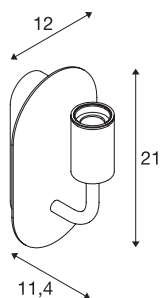

TECHNICKÁ DATA

Č. výrobku	1002149
Objímka	E27
Počet objímek	1
Kód IP	IP 20
Montáž	Nástavba
Podrobnosti montáže	Stěna
Primární jmenovité napětí	220-240V ~50/60Hz
Třída ochrany	I
Příkon	24 W
Maximální teplota prostředí	30 °C
Barva	zlatá
Výstup světla	difúzní
Šířka	12 cm
Výška	21 cm
Hloubka	11.4 cm
Hmotnost netto	0.837 kg
Celková hmotnost	1.065 kg

Doporučená žárovka

1005305	A60 E27 Mirrorhead , LED světelný zdroj chromový 7,5 W 2700 K CRI 90 180°
1005265	ST64 E27 , LED světelný zdroj zlatý 7,5 W 2500 K CRI 90 320°
1005303	A60 E27 , LED světelný zdroj transparentní 7,5 W 2700 K CRI 90 320°
1005268	ST58 E27 , LED světelný zdroj transparentní 7,5 W 2700 K CRI 90 320°