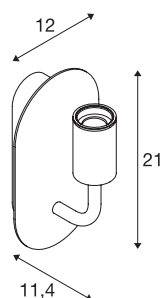

## FITU

**Indoor Wandaufbauleuchte, E27, soft gold, max. 24W**

Die FITU Wandleuchte aus unserem MIX & MATCH System ist in verschiedenen Farben erhältlich. Die Produktfamilie FITU besticht durch vielfältige Anwendungsmöglichkeiten. Durch den verbauten E27 Sockel ist die Leuchte für LED- und Energiesparleuchtmittel geeignet. Der elektrische Anschluss erfolgt direkt an 230V Netzspannung.

## TECHNISCHE DATEN

Art. Nr.	1002149
Fassung	E27
Anzahl Fassungen	1
IP Code	IP 20
Montage	Aufbau
Montagedetails	Wand
Primäre Nennspannung	220-240V ~50/60Hz
Schutzklasse	I
Wattage	24 W
maximale Umgebungstemperatur	30 °C
Farbe	gold
Lichtaustritt	diffus
Breite	12 cm
Höhe	21 cm
Tiefe	11.4 cm
Nettogewicht	0.837 kg
Bruttogewicht	1.065 kg

## Leuchtmittlempfehlung

1005305	A60 E27 Mirrorhead , LED Leuchtmittel chrom 7,5W 2700K CRI90 180°
1005265	ST64 E27 , LED Leucht- mittel gold 7,5W 2500K CRI90 320°
1005303	A60 E27 , LED Leuchtmit- tel transparent 7,5W 2700K CRI90 320°
1005268	ST58 E27 , LED Leucht- mittel transparent 7,5W 2700K CRI90 320°