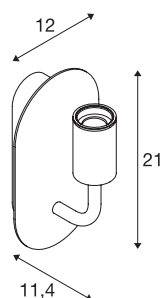

## FITU

Indoor Wandaufbauleuchte, E27, soft gold, max. 24W

Die FITU Wandleuchte aus unserem MIX & MATCH System ist in verschiedenen Farben erhältlich. Die Produktfamilie FITU besticht durch vielfältige Anwendungsmöglichkeiten. Durch den verbauten E27 Sockel ist die Leuchte für LED- und Energiesparleuchtmittel geeignet. Der elektrische Anschluss erfolgt direkt an 230V Netzspannung.

## TECHNISCHE DATEN

Art. Nr.	1002149
Fassung	E27
Anzahl Fassungen	1
IP Code	IP 20
Montage	Aufbau
Montagedetails	Wand
Primäre Nennspannung	220-240V ~50/60Hz
Schutzklasse	I
Wattage	24 W
maximale Umgebungstemperatur	30 °C
Farbe	gold
Lichtaustritt	diffus
Breite	12 cm
Höhe	21 cm
Tiefe	11.4 cm
Nettogewicht	0.837 kg
Bruttogewicht	1.065 kg

## Leuchtmittlempfehlung

1005305	A60 E27 Mirrorhead , LED Leuchtmittel chrom 7,5W 2700K CRI90 180°
1005265	ST64 E27 , LED Leucht- mittel gold 7,5W 2500K CRI90 320°
1005303	A60 E27 , LED Leuchtmit- tel transparent 7,5W 2700K CRI90 320°
1005268	ST58 E27 , LED Leucht- mittel transparent 7,5W 2700K CRI90 320°