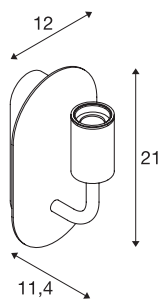

FITU WL

Luminaria de superficie de pared para interior, E27, dorado tenue, máx. 24W

La luminaria de pared FITU de nuestro sistema MIX & MATCH está disponible en varios colores. La línea de productos FITU destaca por sus numerosas posibilidades de uso. Gracias al casquillo E27 incorporado, la luminaria es compatible con bombillas LED y bombillas de bajo consumo. La conexión eléctrica se realiza directamente a una tensión eléctrica de 230 V.

Datos técnicos

Art. N.º	1002149
Número de casquillos	1
Código IP	IP 20
Montaje	Superficie
Detalles de montaje	Pared
Voltaje nominal primario	220-240V ~50/60Hz
Clase de protección	I
Potencia	24 W
Temperatura ambiente máxima	30 °C
Color	oro
Salida de la luz	difuso
Anchura	12 cm
Altura	21 cm
Profundidad	11.4 cm
Peso neto	0.837 kg
Peso bruto	1.065 kg
Página BIG WHITE	214

Bombilla recomendada

1005265	ST64 E27 , bombilla led oro 7,5 W 2500 K CRI90 320°
1005268	ST58 E27 , bombilla led transparente 7,5 W 2700 - K CRI90 320°
1005303	A60 E27 , bombilla led transparente 7,5 W 2700 - K CRI90 320°
1005305	A60 E27 Mirrorhead , bombilla led cromo 7,5 - W 2700 K CRI90 180°