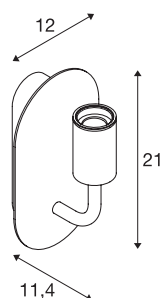

## FITU WL

applique apparente indoor, E27, soft gold, max. 24 W

L'applique FITU de notre système MIX & MATCH est disponible en plusieurs couleurs. La famille de produits FITU convainc par son usage polyvalent. Grâce à la douille E27 incorporée, la lampe convient pour les ampoules à LED et économiques. Peut directement être branché sur le réseau 230 V.

## INFORMATIONS TECHNIQUES

N° art.	1002149
Douille	E27
Nombre de douilles	1
Code IP	IP 20
Montage	Apparent
Infos de montage	Mur
Tension nominale primaire	220-240V ~50/60Hz
Indice de protection	I
Wattage	24 W
Température ambiante max.	30 °C
Coloris	or
Faisceau lumineux	diffus
Largeur	12 cm
Hauteur	21 cm
Profondeur	11.4 cm
Poids net	0.837 kg
Poids brut	1.065 kg

## Ampoules Recommandés

1005305	A60 E27 Mirrorhead , ampoule LED chromée 7,5 W 2700 K IRC 90 180°
1005265	ST64 E27 , ampoule LED or 7,5 W 2500 K IRC 90 320°
1005303	A60 E27 , ampoule LED transparente 7,5 W 2700 K IRC 90 320°
1005268	ST58 E27 , ampoule LED transparente 7,5 W 2700 K IRC 90 320°