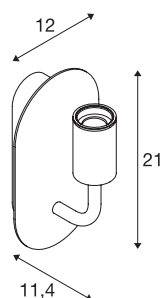

FITU

applique intérieure, laiton, E27, 24W max

L'applique FITU issue de notre système MIX & MATCH est disponible en plusieurs coloris. La gamme FITU séduit par ses nombreuses possibilités d'utilisation. La douille E27 intégrée au luminaire permet de l'utiliser avec des sources LED ou basse consommation. Branchement électrique directement sur tension secteur 230V.

INFORMATIONS TECHNIQUES

Réf.	1002149
Douille	E27
Nombre de douilles	1
Code IP	IP 20
Montage	En saillie
Détails de montage	Applique
Tension nominale primaire	220-240V ~50/60Hz
Classe de protection	I
Puissance en watts	24 W
Température ambiante maximale	30 °C
Coloris	doré
Sortie lumineuse	diffus
Largeur	12 cm
Hauteur	21 cm
Profondeur	11.4 cm
Poids net	0.837 kg
Poids brut	1.065 kg

Source Préconisée

1005305	A60 E27 tête miroir , ampoule LED, chrome, 7,5 W, 2700 K, IRC90, 180°
1005265	ST64 E27 , ampoule LED, doré, 7,5 W, 2500 K, IRC90, 320°
1005303	A60 E27 , ampoule LED, transparent, 7,5 W, 2700 K, IRC90, 320°
1005268	ST58 E27 , ampoule LED, transparent, 7,5 W, 2700 K, IRC90, 320°