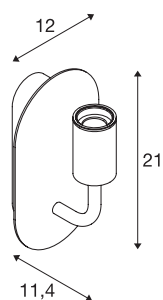

FITU WL

lampada da parete per interni, E27, soft gold, max. 24W

La lampada da parete FITU del nostro sistema MIX & MATCH è disponibile in diversi colori. La gamma di prodotti FITU colpisce per le svariate possibilità di applicazione. Con l'attacco incassato E27, l'apparecchio è adatto per lampadine LED e a risparmio energetico. Si collega direttamente alla rete da 230V.

DATI TECNICI

Articolo	1002149
Numero di attacchi	1
Codice IP	IP 20
Montaggio	Superficie
Dettagli di montaggio	Parete
Tensione nominale primaria	220-240V ~50/60Hz
Classe isolamento	I
Wattaggio	24 W
Temperatura ambiente massima	30 °C
Colore	oro
Emissione	diffusa
Larghezza	12 cm
Altezza	21 cm
Profondità	11.4 cm
Peso netto	0.837 kg
Peso lordo	1.065 kg
BIG WHITE pagina	214