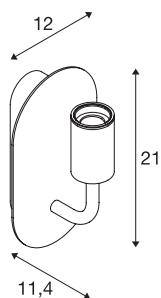

FITU WL

lampada da parete per interni, E27, soft gold, max. 24W

La lampada da parete FITU del nostro sistema MIX & MATCH è disponibile in diversi colori. La gamma di prodotti FITU colpisce per le svariate possibilità di applicazione. Con l'attacco incassato E27, l'apparecchio è adatto per lampadine LED e a risparmio energetico. Si collega direttamente alla rete da 230V.

DATI TECNICI

Articolo	1002149
Attacco	E27
Numero di attacchi	1
Codice IP	IP 20
Montaggio	Superficie
Dettagli di montaggio	Parete
Tensione nominale primaria	220-240V ~50/60Hz
Classe isolamento	I
Wattaggio	24 W
Temperatura ambiente massima	30 °C
Colore	oro
Emissione	diffusa
Larghezza	12 cm
Altezza	21 cm
Profondità	11.4 cm
Peso netto	0.837 kg
Peso lordo	1.065 kg

Lampadina consigliata

1005305	A60 E27 Mirrorhead , sorgente luminosa a LED cromo 7,5W 2700K CRI90 180°
1005265	ST64 E27 , sorgente luminosa a LED oro 7,5W 2500K CRI90 320°
1005303	A60 E27 , sorgente luminosa a LED trasparente 7,5W 2700K CRI90 320°
1005268	ST58 E27 , LED sorgente luminosa a LED trasparente 7,5W 2700K CRI90 320°