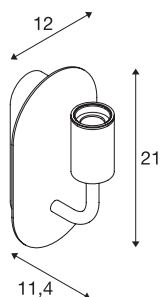

TEKNISKE DATA

Art.nr.	1002149
EL nummer	3243676
Sokkel	E27
Antall lyskilder	1
IP-kode	IP 20
Montering	Utenpåliggende montering
Montering detaljer	Vegg
Primær merkespenning	220-240V ~50/60Hz
Kapslingsgrad	I
Systemeffekt	24 W
Maksimal omgivelsestemperatur	30 °C
Farge	gull
Lysåpning	diffuse
Bredde	12 cm
Høyde	21 cm
Dybde	11.4 cm
Nettvekt	0.837 kg
Bruttovekt	1.065 kg