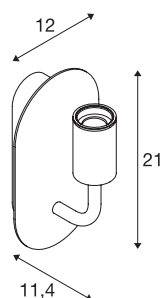

## FITU WL

indoor wandarmatuur, E27, soft gold, max. 24W

Het FITU wandarmatuur uit ons MIX & MATCH systeem is verkrijgbaar in verschillende kleuren. De productfamilie FITU valt op door de talrijke gebruiksmogelijkheden. Door de ingebouwde E27 fitting is de lamp geschikt voor LED en energiespaarlampen. Het armatuur wordt rechtstreeks aangesloten op 230V netspanning.

## TECHNISCHE GEGEVENS

Art.nr.	1002149
Fitting	E27
Aantal fittingen	1
IP-code	IP 20
Montage	opbouw
Montagebeschrijving	wand
Primaire nominale spanning	220-240V ~50/60Hz
Beschermingsklasse	I
Wattage	24 W
maximale omgevingstemperatuur	30 °C
Kleur	goud
Lichtuitlaat	diffuus
Breedte	12 cm
Hoogte	21 cm
Diepte	11.4 cm
Nettogewicht	0.837 kg
Brutogewicht	1.065 kg