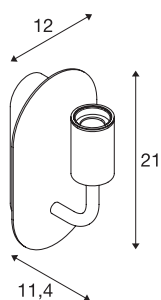

DANE TECHNICZNE

Nr artykułu	1002149
Oprawa	E27
Liczba opraw	1
Kod IP	IP 20
Montaż	Wersja natynkowa
Szczegóły dotyczące montażu	Wersja ścienna
Pierwotne napięcie znamionowe	220-240V ~50/60Hz
Klasy ochrony	I
Wydajność	24 W
Temperatura otoczenia	30 °C
Kolor	złoto
Emisja światła	Światło rozproszone
Szerokość	12 cm
Wysokość	21 cm
Głębokość	11.4 cm
Waga netto	0.837 kg
Waga brutto	1.065 kg