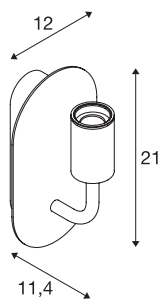

FITU WL

luminária de montagem na parede Indoor, E27, dourado suave, máx. 24W

A luminária de parede FITU do nosso sistema MIX & MATCH está disponível em diferentes cores. A família de produtos FITU impressiona com as suas diversas aplicações possíveis. A tomada E27 integrada torna a luminária adequada para lâmpadas LED e economizadoras de energia. A ligação elétrica é feita diretamente à tensão de 230V da rede elétrica.

DADOS TÉCNICOS

Ref. n.º	1002149
Número de tomadas	1
IP Code	IP 20
Montagem	Montagem à superfície
Pormenores da montagem	Parede
Tensão nominal primária	220-240V ~50/60Hz
Classe de proteção	I
Potência	24 W
temperatura ambiente máxima	30 °C
Cor	dourado
Saída de luz	difuso
Largura	12 cm
Altura	21 cm
Profundidade	11.4 cm
Peso líquido	0.837 kg
Peso bruto	1.065 kg
Página BIG WHITE	214