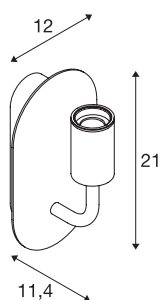

Технические характеристики

Тов. №	1002149
Патрон	E27
Количество патронов	1
IP Code	IP 20
Сборка	Накладной
Детали сборки	Стена
Номинальное первичное напряжение	220-240V ~50/60Hz
Класс защиты	I
Мощность	24 W
Максимальная температура окружающей среды	30 °C
Цвет	золотистый
Световое отверстие	рассеянный
Ширина	12 cm
Высота	21 cm
Глубина	11.4 cm
Вес нетто	0.837 kg
вес брутто	1.065 kg