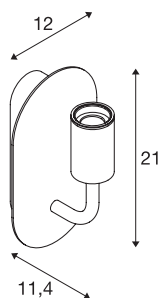

FITU WL

notranja stenska nadgradna svetilka, E27, soft gold, maks. 24W

FITU namizna svetilka iz našega sistema MIX & MATCH je na voljo v različnih barvah. Linija izdelkov FITU ima raznolike možnosti uporabe in oblike. Z vgrajenim vznožkom E27 je svetilka primerna za LED žarnice in energijsko varčne žarnice. Električni priključek se izvede na omrežje z napetostjo 230V.

TEHNIČNI PODATKI

Št. art.	1002149
Okov	E27
Število okovov	1
IP koda	IP 20
Montaža	Nadgradnja
Podrobnosti montaže	Stena
Primarna nazivna napetost	220-240V ~50/60Hz
Zaščitni razred	I
El. moč	24 W
maksimalna temperatura okolja	30 °C
Barva	zlata
Svetenje	razpršeno
Širina	12 cm
Višina	21 cm
Globina	11.4 cm
Neto teža	0.837 kg
Bruto teža	1.065 kg

Priporočilo za žarnico

1005305	A60 E27 Mirrorhead , LED-svetilo, krom 7,5 W 2700 K CRI90 180°
1005265	ST64 E27 , LED-svetilo, zlata, 7,5 W 2500 K CRI-90 320°
1005303	A60 E27 , LED-svetilo, transparentno 7,5 W 2700 K CRI90 320°
1005268	ST58 E27 , LED-svetilo, transparentno 7,5 W 2700 K CRI90 320°