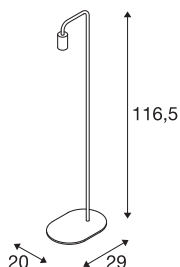

FITU FL

vnitřní stojací svítidlo, E27, jemná zlatá, max. 24W

Stojací lampu FITU z našeho systému MIX & MATCH lze zakoupit v různých barvách. Řada výrobků FITU se vyznačuje rozmanitými možnostmi použití. Díky vestavěné patici E27 je toto svítidlo vhodné pro žárovky LED a úsporné žárovky. Elektrické připojení se provádí přímo k síťovému napětí 230V.

TECHNICKÁ DATA

Č. výrobku	1002150
Objímka	E27
Počet objímek	1
Kód IP	IP 20
Třída rázové pevnosti	IK 03
Rázová pevnost	0.35 Joule
Montáž	Mobil
Primární jmenovité napětí	220-240V ~50/60Hz
Třída ochrany	II
Příkon	24 W
Maximální teplota prostředí	30 °C
Barva	zlatá
Výstup světla	difúzní
Délka	29 cm
Šířka	20 cm
Výška	116.5 cm
Hmotnost netto	1.786 kg
Celková hmotnost	4.13 kg

Doporučená žárovka

1005309	G95 E27 , LED světelný zdroj transparentní 7,5 W 2700 K CRI 90 320°
1005305	A60 E27 Mirrorhead , LED světelný zdroj chromový 7,5 W 2700 K CRI 90 180°
1005303	A60 E27 , LED světelný zdroj transparentní 7,5 W 2700 K CRI 90 320°
1005304	A60 E27 , LED světelný zdroj matný 7,5 W 2700 K CRI 90 320°