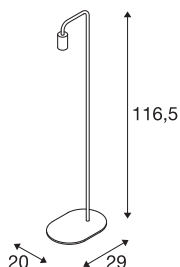

## FITU

**Indoor Stehleuchte, E27, soft gold, max. 24W**

Die FITU Stehleuchte aus unserem MIX & MATCH System ist in verschiedenen Farben erhältlich. Die Produktfamilie FITU besticht durch vielfältige Anwendungsmöglichkeiten. Durch den verbauten E27 Sockel ist die Leuchte für LED- und Energiesparleuchtmittel geeignet. Der elektrische Anschluss erfolgt direkt an 230V Netzspannung.

## TECHNISCHE DATEN

Art. Nr.	1002150
Fassung	E27
Anzahl Fassungen	1
IP Code	IP 20
Schlagfestigkeitsklasse	IK 03
Schlagfestigkeit	0.35 Joule
Montage	Mobil
Primäre Nennspannung	220-240V ~50/60Hz
Schutzklasse	II
Wattage	24 W
maximale Umgebungstemperatur	30 °C
Farbe	gold
Lichtaustritt	diffus
Länge	29 cm
Breite	20 cm
Höhe	116.5 cm
Nettogewicht	1.786 kg
Bruttogewicht	4.13 kg

## Leuchtmittlempfehlung

1005309	G95 E27 , LED Leuchtmittel transparent 7,5W 2700K CRI90 320°
1005305	A60 E27 Mirrorhead , LED Leuchtmittel chrom 7,5W 2700K CRI90 180°
1005303	A60 E27 , LED Leuchtmittel transparent 7,5W 2700K CRI90 320°
1005304	A60 E27 , LED Leuchtmittel gefrosted 7,5W 2700K CRI90 320°