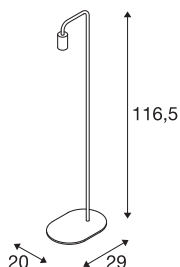

FITU

Indoor Stehleuchte, E27, soft gold, max. 24W

Die FITU Stehleuchte aus unserem MIX & MATCH System ist in verschiedenen Farben erhältlich. Die Produktfamilie FITU besticht durch vielfältige Anwendungsmöglichkeiten. Durch den verbauten E27 Sockel ist die Leuchte für LED- und Energiesparleuchtmittel geeignet. Der elektrische Anschluss erfolgt direkt an 230V Netzspannung.

TECHNISCHE DATEN

Art. Nr.	1002150
Fassung	E27
Anzahl Fassungen	1
IP Code	IP 20
Schlagfestigkeitsklasse	IK 03
Schlagfestigkeit	0.35 Joule
Montage	Mobil
Primäre Nennspannung	220-240V ~50/60Hz
Schutzklasse	II
Wattage	24 W
maximale Umgebungstemperatur	30 °C
Farbe	gold
Lichtaustritt	diffus
Länge	29 cm
Breite	20 cm
Höhe	116.5 cm
Nettogewicht	1.786 kg
Bruttogewicht	4.13 kg

Leuchtmittlempfehlung

1005309	G95 E27 , LED Leuchtmittel transparent 7,5W 2700K CRI90 320°
1005305	A60 E27 Mirrorhead , LED Leuchtmittel chrom 7,5W 2700K CRI90 180°
1005303	A60 E27 , LED Leuchtmittel transparent 7,5W 2700K CRI90 320°
1005304	A60 E27 , LED Leuchtmittel gefrosted 7,5W 2700K CRI90 320°