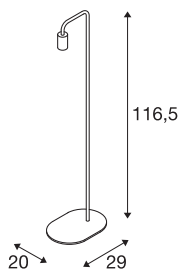

## FITU TL

Luminaria de pie para interior, E27, dorado tenue, máx. 24W

La luminaria de pie FITU de nuestro sistema MIX & MATCH está disponible en varios colores. La línea de productos FITU destaca por sus numerosas posibilidades de uso. Gracias al casquillo E27 incorporado, la luminaria es compatible con bombillas LED y bombillas de bajo consumo. La conexión eléctrica se realiza directamente a una tensión eléctrica de 230 V.

## Datos técnicos

Art. N.º	1002150
Número de casquillos	1
Código IP	IP 20
Clase de resistencia al impacto	IK 03
Resistencia al impacto	0.35 Joule
Montaje	Móvil
Voltaje nominal primario	220-240V ~50/60Hz
Clase de protección	II
Potencia	24 W
Temperatura ambiente máxima	30 °C
Color	oro
Salida de la luz	difuso
Longitud	29 cm
Anchura	20 cm
Altura	116.5 cm
Peso neto	1.786 kg
Peso bruto	4.13 kg

## Bombilla recomendada

1005268	ST58 E27 , bombilla led - transparente 7,5 W 2700 - K CRI90 320°
1005303	A60 E27 , bombilla led transparente 7,5 W 2700 - K CRI90 320°
1005304	A60 E27 , bombilla led transparente-opalina 7,5 W 2700 K CRI90 320°
1005309	G95 E27 , bombilla led transparente 7,5 W 2700 - K CRI90 320°