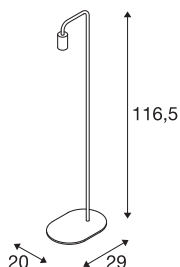

## FITU

lampadaire intérieur, laiton, E27, 24W max

Le lampadaire FITU issu de notre système MIX & MATCH est disponible en plusieurs coloris. La gamme FITU séduit par ses nombreuses possibilités d'utilisation. La douille E27 intégrée au luminaire permet de l'utiliser avec des sources LED ou basse consommation. Branchement électrique directement sur tension secteur 230V.

## INFORMATIONS TECHNIQUES

Réf.	1002150
Douille	E27
Nombre de douilles	1
Code IP	IP 20
Classe de résistance aux chocs	IK 03
Résistance aux chocs	0.35 Joule
Montage	Mobile
Tension nominale primaire	220-240V ~50/60Hz
Classe de protection	II
Puissance en watts	24 W
Température ambiante maximale	30 °C
Coloris	doré
Sortie lumineuse	diffus
Longueur	29 cm
Largeur	20 cm
Hauteur	116.5 cm
Poids net	1.786 kg
Poids brut	4.13 kg

## Source Préconisée

1005309	G95 E27 , ampoule LED, transparent, 7,5 W, 2700 K, IRC90, 320°
1005305	A60 E27 tête miroir , ampoule LED, chrome, 7,5 W, 2700 K, IRC90, 180°
1005303	A60 E27 , ampoule LED, transparent, 7,5 W, 2700 K, IRC90, 320°
1005304	A60 E27 , ampoule LED, dépoli, 7,5 W, 2700 K, IRC90, 320°