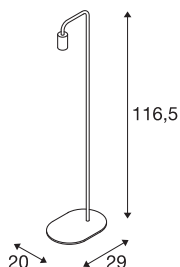

FITU

lampadaire intérieur, laiton, E27, 24W max

Le lampadaire FITU issu de notre système MIX & MATCH est disponible en plusieurs coloris. La gamme FITU séduit par ses nombreuses possibilités d'utilisation. La douille E27 intégrée au luminaire permet de l'utiliser avec des sources LED ou basse consommation. Branchement électrique directement sur tension secteur 230V.

INFORMATIONS TECHNIQUES

Réf.	1002150
Douille	E27
Nombre de douilles	1
Code IP	IP 20
Classe de résistance aux chocs	IK 03
Résistance aux chocs	0.35 Joule
Montage	Mobile
Tension nominale primaire	220-240V ~50/60Hz
Classe de protection	II
Puissance en watts	24 W
Température ambiante maximale	30 °C
Coloris	doré
Sortie lumineuse	diffus
Longueur	29 cm
Largeur	20 cm
Hauteur	116.5 cm
Poids net	1.786 kg
Poids brut	4.13 kg

Source Préconisée

1005309	G95 E27 , ampoule LED, transparent, 7,5 W, 2700 K, IRC90, 320°
1005305	A60 E27 tête miroir , ampoule LED, chrome, 7,5 W, 2700 K, IRC90, 180°
1005303	A60 E27 , ampoule LED, transparent, 7,5 W, 2700 K, IRC90, 320°
1005304	A60 E27 , ampoule LED, dépoli, 7,5 W, 2700 K, IRC90, 320°