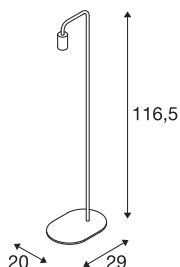

FITU FL

lampada da terra per interni, E27, soft gold, max. 24W

La lampada da terra FITU del nostro sistema MIX & MATCH è disponibile in diversi colori. La gamma di prodotti FITU colpisce per le svariate possibilità di applicazione. Con l'attacco incassato E27, l'apparecchio è adatto per lampadine LED e a risparmio energetico. Si collega direttamente alla rete da 230V.

DATI TECNICI

| | |
|-------------------------------|-------------------|
| Articolo | 1002150 |
| Numero di attacchi | 1 |
| Codice IP | IP 20 |
| Classe di resistenza all'urto | IK 03 |
| Resistenza all'urto | 0.35 Joule |
| Montaggio | Mobile |
| Tensione nominale primaria | 220-240V ~50/60Hz |
| Classe isolamento | II |
| Wattaggio | 24 W |
| Temperatura ambiente massima | 30 °C |
| Colore | oro |
| Emissione | diffusa |
| Lunghezza | 29 cm |
| Larghezza | 20 cm |
| Altezza | 116.5 cm |
| Peso netto | 1.786 kg |
| Peso lordo | 4.13 kg |