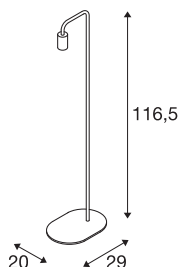

FITU FL

lampada da terra per interni, E27, soft gold, max. 24W

La lampada da terra FITU del nostro sistema MIX & MATCH è disponibile in diversi colori. La gamma di prodotti FITU colpisce per le svariate possibilità di applicazione. Con l'attacco incassato E27, l'apparecchio è adatto per lampadine LED e a risparmio energetico. Si collega direttamente alla rete da 230V.

DATI TECNICI

Articolo	1002150
Attacco	E27
Numero di attacchi	1
Codice IP	IP 20
Classe di resistenza all'urto	IK 03
Resistenza all'urto	0.35 Joule
Montaggio	Mobile
Tensione nominale primaria	220-240V ~50/60Hz
Classe isolamento	II
Wattaggio	24 W
Temperatura ambiente massima	30 °C
Colore	oro
Emissione	diffusa
Lunghezza	29 cm
Larghezza	20 cm
Altezza	116.5 cm
Peso netto	1.786 kg
Peso lordo	4.13 kg

Lampadina consigliata

1005309	G95 E27 , LED sorgente luminosa a LED trasparente 7,5W 2700K CRI90 320°
1005305	A60 E27 Mirrorhead , sorgente luminosa a LED cromo 7,5W 2700K CRI90 180°
1005303	A60 E27 , sorgente luminosa a LED trasparente 7,5W 2700K CRI90 320°
1005304	A60 E27 , sorgente luminosa a LED smerigliato 7,5W 2700K CRI90 320°