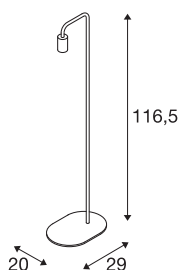

FITU PD

innendørs stålampe, E27, soft gold, maks. 24W

FITU pullert fra vårt MIX & MATCH System kommer i ulike farger. Produktfamilien FITU vekker begeistring med sine mange bruksområder. Den integrerte E27-sokkelen gjør armaturet velegnet for LED- og sparelysikilder. armaturet kobles direkte til 230 V nettspenning.

TEKNISKE DATA

Art.nr.	1002150
Sokkel	E27
Antall lyskilder	1
IP-kode	IP 20
Slagfasthetsklasse	IK 03
Slagfasthet	0.35 Joule
Montering	Mobil
Primær merkespenning	220-240V ~50/60Hz
Kapslingsgrad	II
Systemeffekt	24 W
Maksimal omgivelsestemperatur	30 °C
Farge	gull
Lysåpning	diffuse
Lengde	29 cm
Bredde	20 cm
Høyde	116.5 cm
Nettvekt	1.786 kg
Bruttovekt	4.13 kg