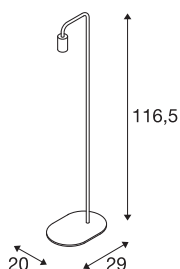

FITU FL

indoor staanlamp, E27, soft gold, max. 24W

De FITU staanlamp uit ons MIX & MATCH systeem is verkrijgbaar in verschillende kleuren. De productfamilie FITU valt op door de talrijke gebruiksmogelijkheden. Door de ingebouwde E27 fitting is de lamp geschikt voor LED en energiespaarlampen. Het armatuur wordt rechtstreeks aangesloten op 230V netspanning.

TECHNISCHE GEGEVENS

Art.nr.	1002150
Fitting	E27
Aantal fittingen	1
IP-code	IP 20
Schokbestendigheidsklasse	IK 03
Schokbestendigheid	0.35 Joule
Montage	mobiel
Primaire nominale spanning	220-240V ~50/60Hz
Beschermingsklasse	II
Wattage	24 W
maximale omgevingstemperatuur	30 °C
Kleur	goud
Lichtuitlaat	diffuus
Lengte	29 cm
Breedte	20 cm
Hoogte	116.5 cm
Nettogewicht	1.786 kg
Brutogewicht	4.13 kg