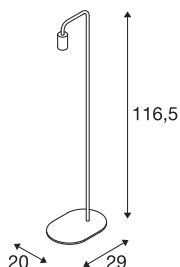

## FITU FL

indoor staande lamp, E27, soft gold, max. 24W

De FITU staande lamp uit ons MIX & MATCH systeem is in verschillende kleuren verkrijgbaar. De productfamilie FITU bekoort door de veelzijdige toepassingsmogelijkheden. Door de ingebouwde E27-fitting is het armatuur voor led- en spaarlampen geschikt. De lamp wordt direct op 230V netspanning aangesloten.

## TECHNISCHE SPECIFICATIES

Art.nr.	1002150
Fitting	E27
Aantal fittingen	1
IP-code	IP 20
Slagvastheidsklasse	IK 03
Slagvastheid	0.35 Joule
Montage	Mobiel
Primaire nominale spanning	220-240V ~50/60Hz
Veiligheidsklasse	II
Wattage	24 W
maximale omgevingstemperatuur	30 °C
Kleur	goud
Lichtval	diffuus
Lengte	29 cm
Breedte	20 cm
Hoogte	116.5 cm
Nettogewicht	1.786 kg
Brutogewicht	4.13 kg