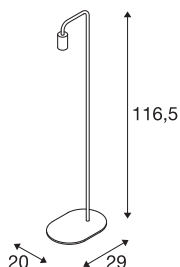

FITU FL

lampa podłogowa indoor, E27, soft gold, maks. 24W

Lampa podłogowa FITU z naszego systemu MIX & MATCH jest dostępna w różnych kolorach. Seria produktów FITU przekonuje różnorodnymi możliwościami zastosowania. Dzięki zamontowanej oprawie E27 lampa nadaje się do żarówek LED i energooszczędnych. Lampę podłącza się bezpośrednio do napięcia sieciowego 230V.

DANE TECHNICZNE

Nr artykułu	1002150
Oprawa	E27
Liczba opraw	1
Kod IP	IP 20
Klasa odporności na uderzenia	IK 03
Odporność na uderzenia	0.35 Joule
Montaż	Wersja przenośna
Pierwotne napięcie znamionowe	220-240V ~50/60Hz
Klasy ochrony	II
Wydajność	24 W
Temperatura otoczenia	30 °C
Kolor	złoto
Emisja światła	Światło rozproszone
Długość	29 cm
Szerokość	20 cm
Wysokość	116.5 cm
Waga netto	1.786 kg
Waga brutto	4.13 kg